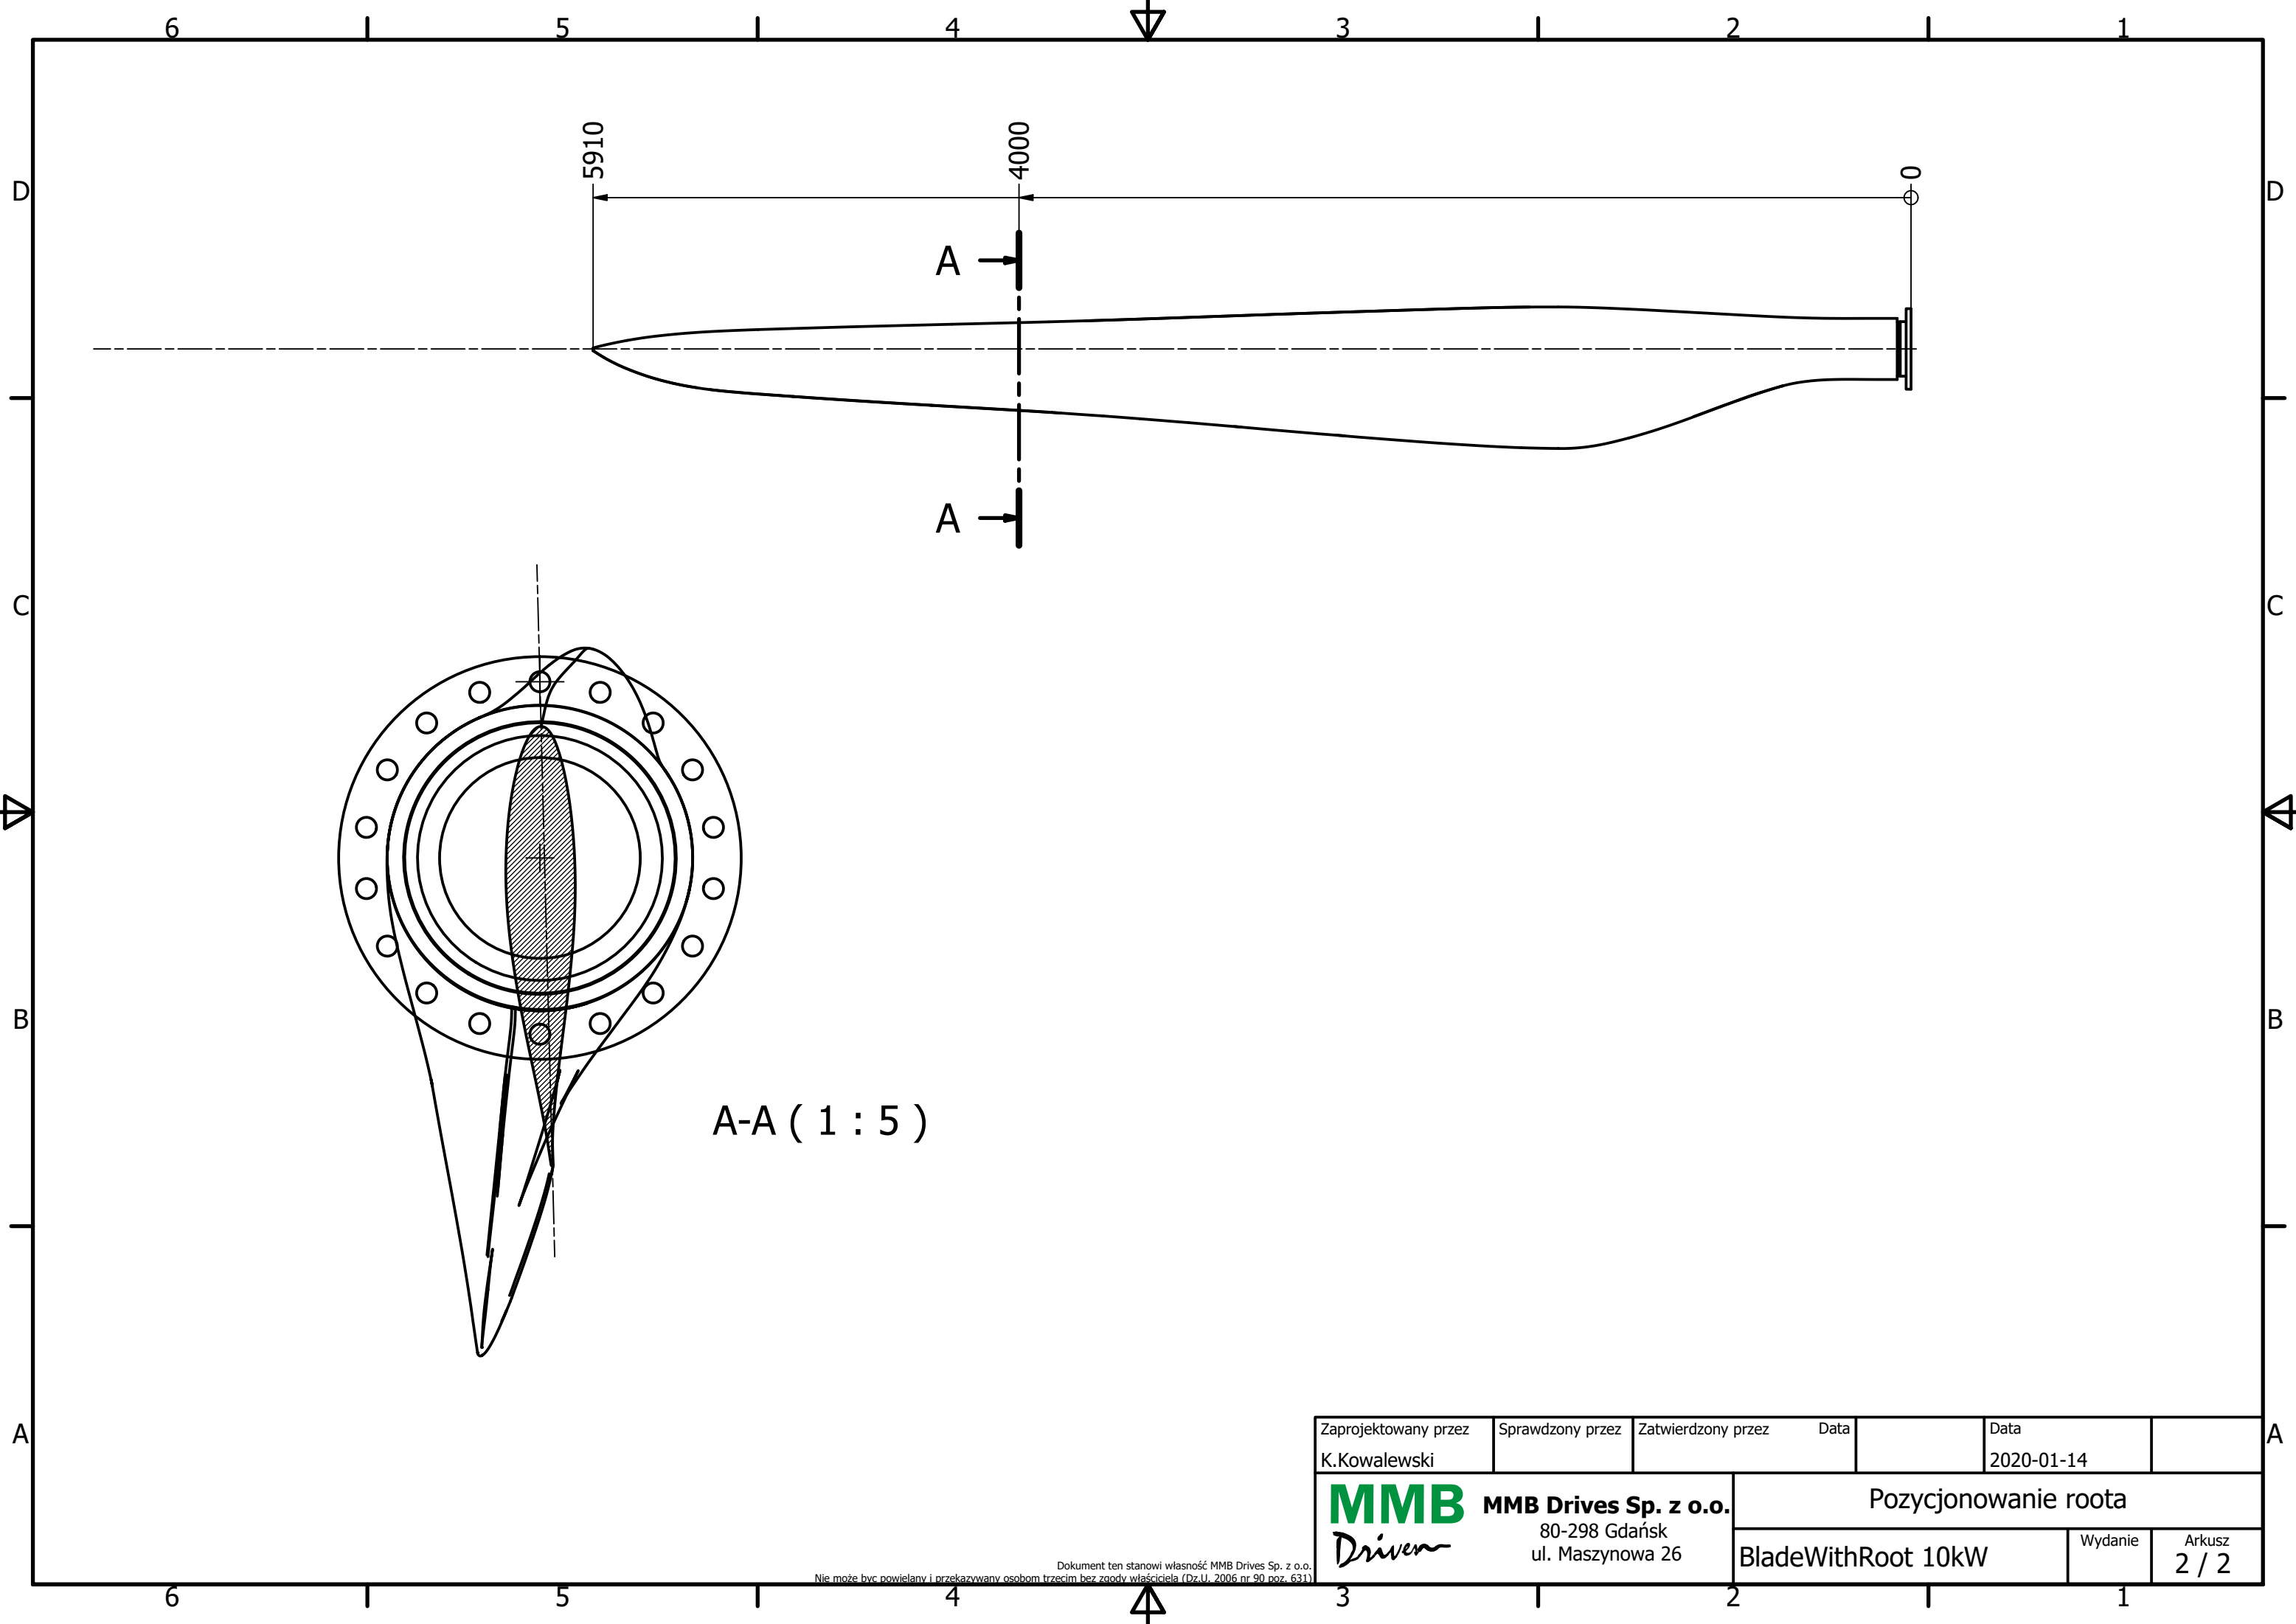

634

Skala 1:25

Zaprojektowany przez K.Kowalewski	Sprawdzony przez	Zatwierdzony przez	Data	Data 2020-01-14
<b>MMB Drives</b> MMB Drives Sp. z o.o. 80-298 Gdańsk ul. Maszynowa 26			Profil łopaty	
			BladeWithRoot 10kW	Wydanie 1 / 2

Dokument ten stanowi własność MMB Drives Sp. z o.o.  
Nie może być powielany i przekazywany osobom trzecim bez zgody właściciela (Dz.U. 2006 nr 90 poz. 631)

A-A ( 1 : 5 )

Zaprojektowany przez K.Kowalewski	Sprawdzony przez	Zatwierdzony przez	Data	Data 2020-01-14
<b>MMB</b> MMB Drives Sp. z o.o. <i>Driven</i> 80-298 Gdańsk ul. Maszynowa 26		Pozycjonowanie roota		
		BladeWithRoot 10kW	Wydanie	Arkusz 2 / 2