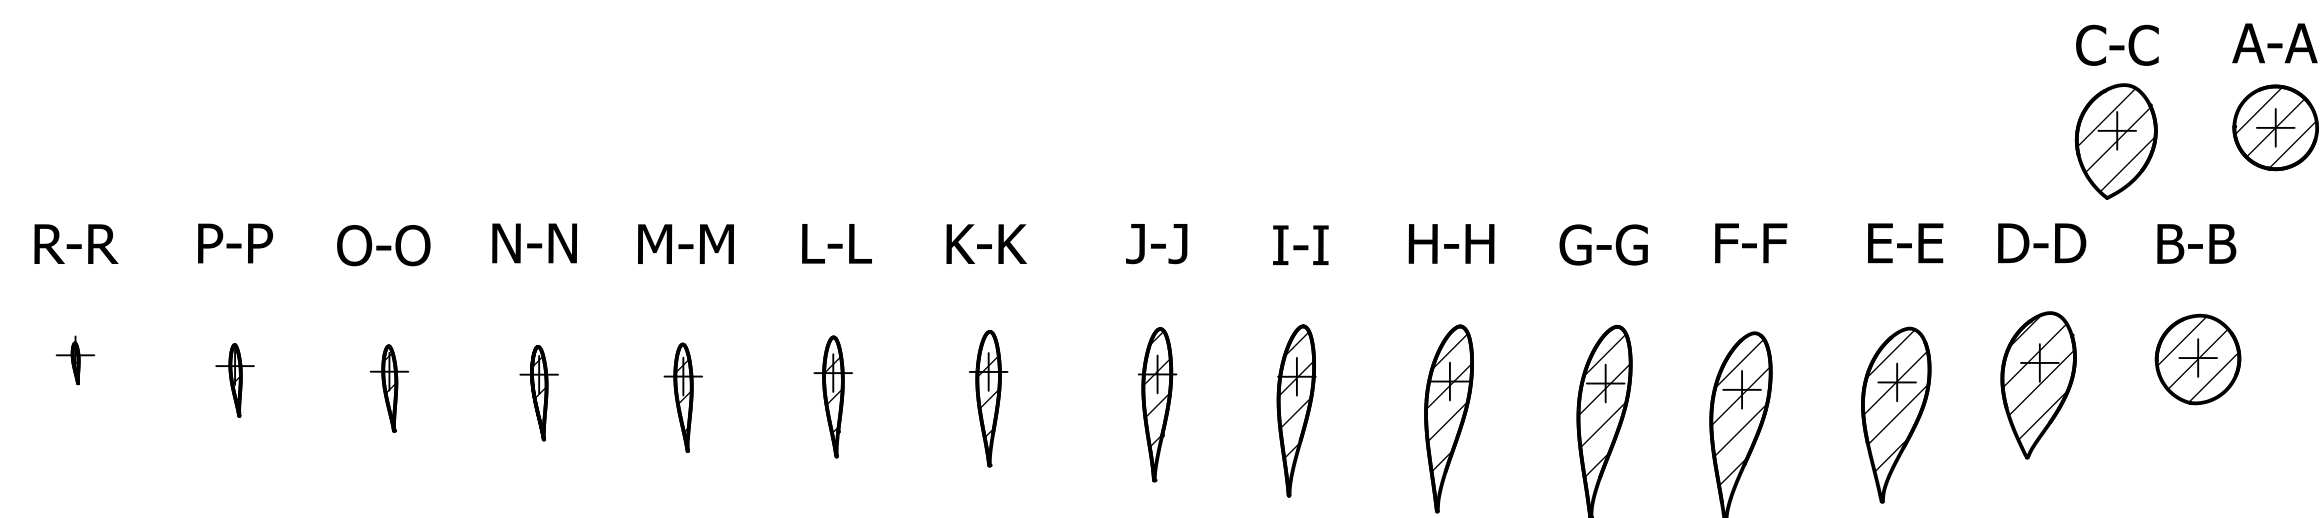

634

Skala 1:25

Zaprojektowany przez K.Kowalewski	Sprawdzony przez	Zatwierdzony przez	Data	Data 2020-01-14
<b>MMB Drives</b> MMB Drives Sp. z o.o. 80-298 Gdańsk ul. Maszynowa 26			Profil łopaty	
			BladeWithRoot 10kW	Wydanie 1 / 2