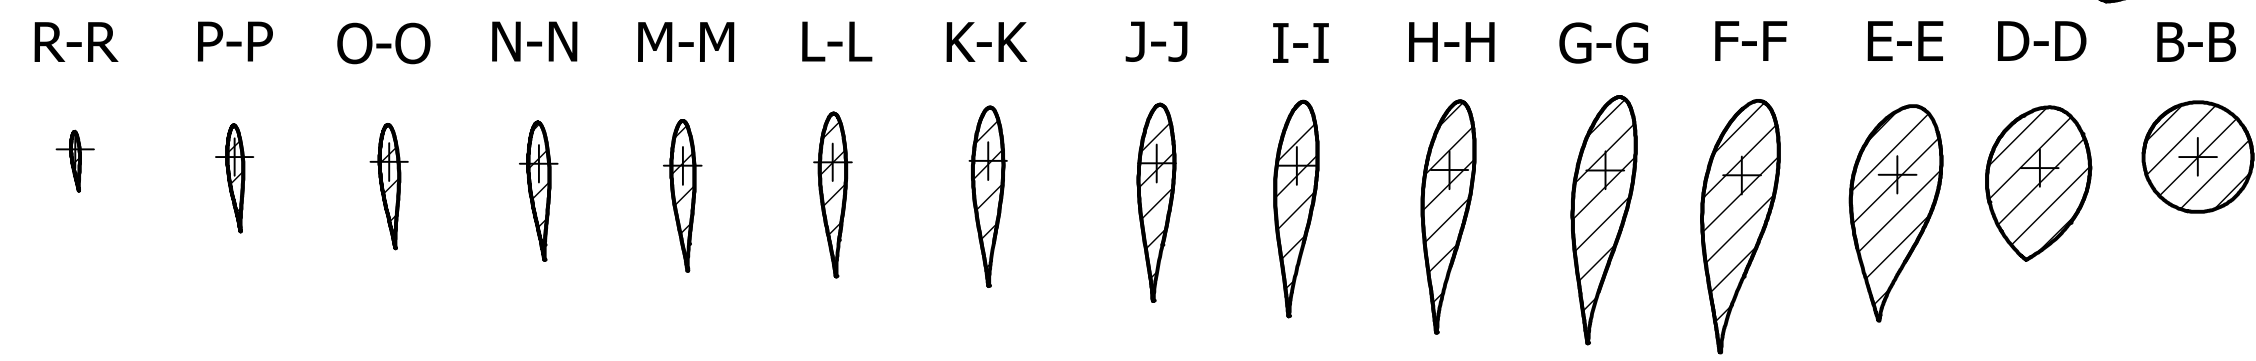

833

Skala 1:25

Zaprojektowany przez K.Kowalewski	Sprawdzony przez	Zatwierdzony przez	Data	Data 2019-03-08
MMB Drives MMB Drives Sp. z o.o. 80-298 Gdańsk ul. Maszynowa 26			Profil łopaty BladeWithRoot 2	
			Wydanie	Arkusz 1 / 2