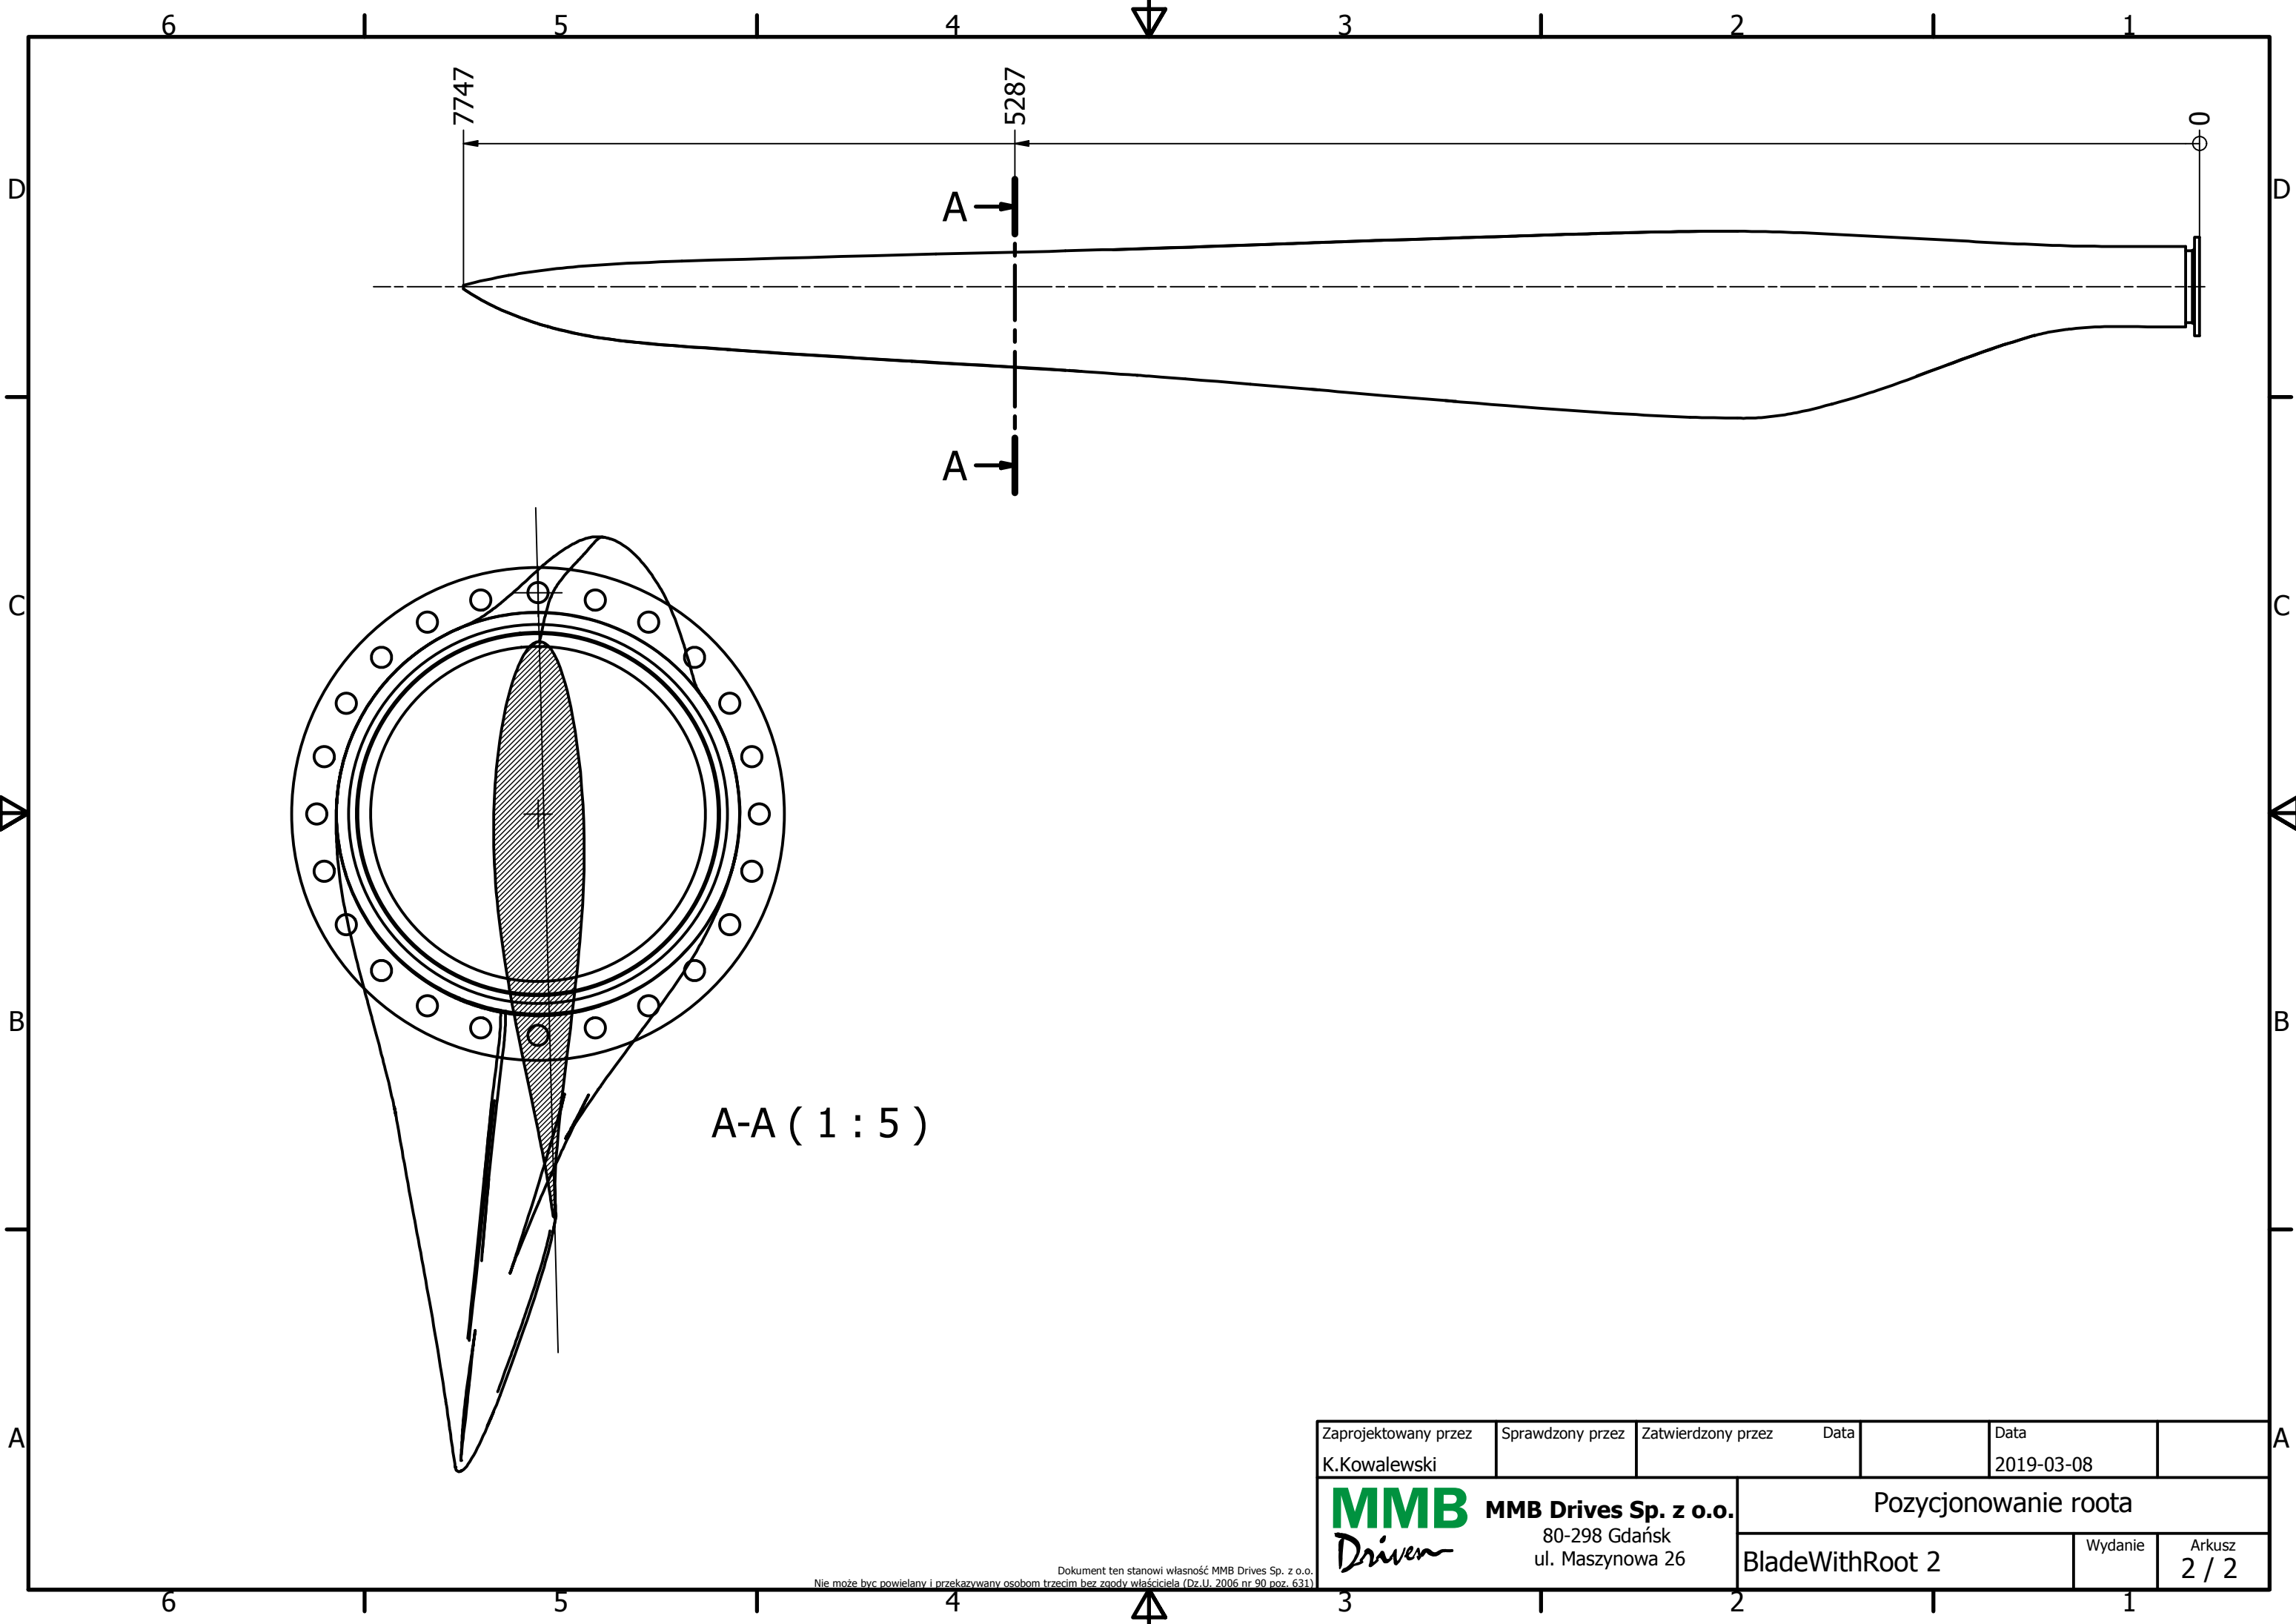

A-A (1 : 5)

Zaprojektowany przez K.Kowalewski	Sprawdzony przez	Zatwierdzony przez	Data	Data 2019-03-08
MMB Drives MMB Drives Sp. z o.o. 80-298 Gdańsk ul. Maszynowa 26			Pozycjonowanie roota	
			BladeWithRoot 2	Wydanie 2 / 2

Dokument ten stanowi własność MMB Drives Sp. z o.o.
Nie może być powielany i przekazywany osobom trzecim bez zgody właściciela (Dz.U. 2006 nr 90 poz. 631)